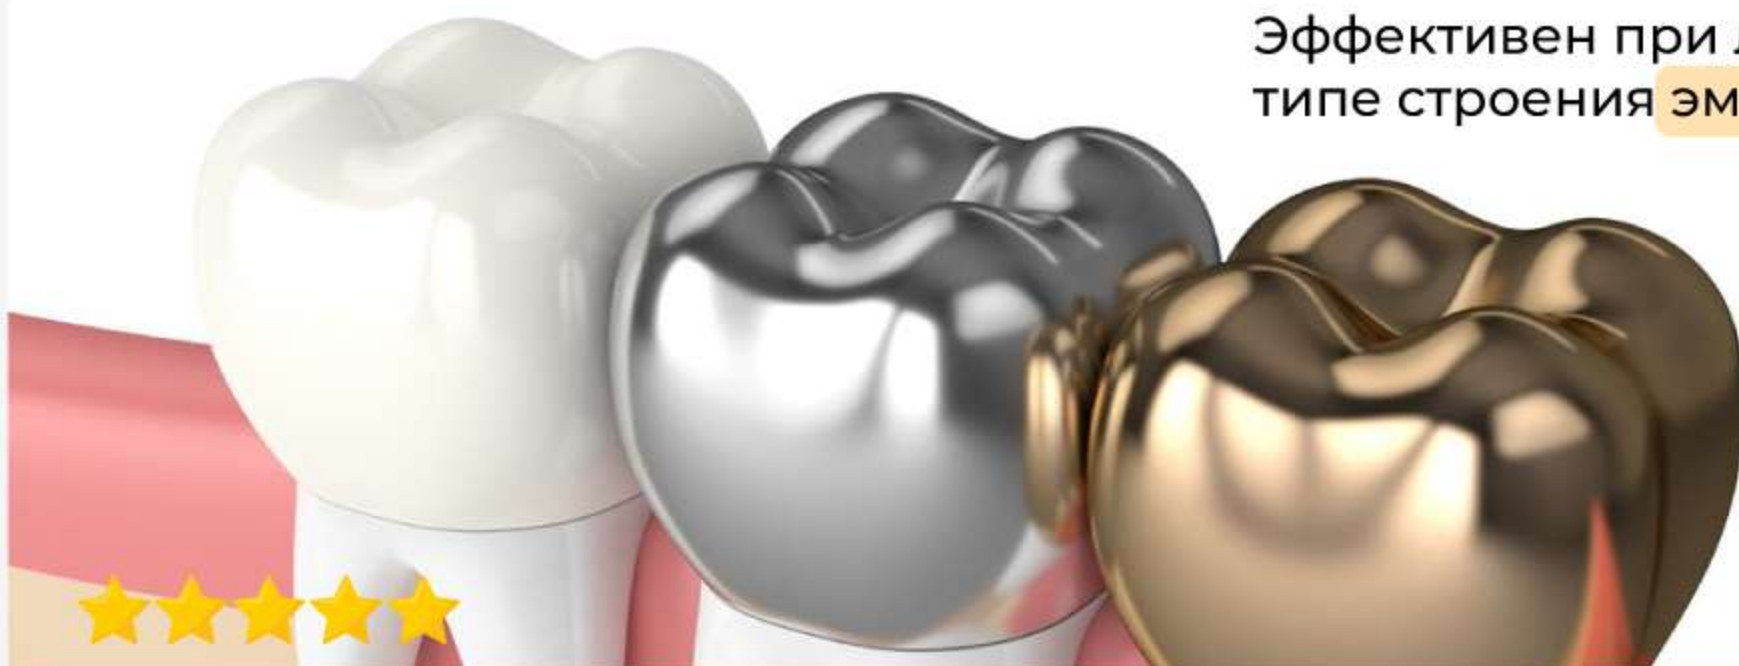

Киселев А.

5

Подходит для любой поверхности

- Сталь
- Композит
- Амальгама
- Акрил (пластмасса)
- Золото

- Навесные конструкции (пontiки)
- Керамика
- Циркон
- Дисиликат Лития (E-max)

Эффективен при любом типе строения эмали.