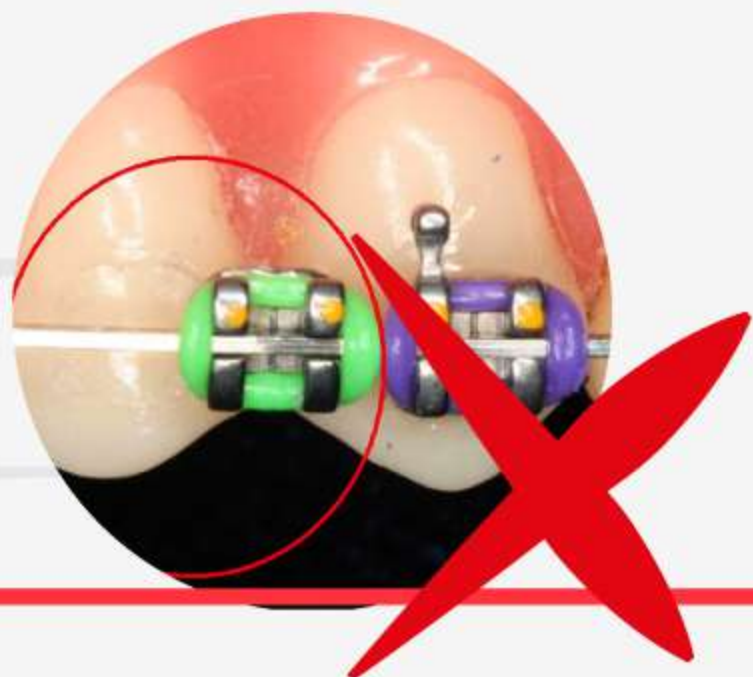

3

Фиксирует надёжно

«Фиксация настолько сильная, что скорее сломается искусственная коронка, чем отклеится брекет.»

Захарова Т.В.

Меньше «отклеек» и незапланированных визитов. Меньше стресс у пациентов.

Освобождается время врача на прием или отдых.